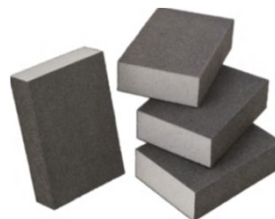

## TSS – Spugna abrasiva morbida per finitura

Le spugne TSS Soft Touch producono una finitura più fine rispetto ai tradizionali prodotti abrasivi rivestiti. Dotate di supporto in velcro, possono essere fissate su blocchi per carteggiatura e utilizzate sia a secco che a umido.

Ideali per lavorare su contorni e bordi, garantiscono una finitura uniforme. Rivestite su entrambi i lati, sono perfette per ottenere superfici e profili omogenei.

La schiuma equilibrante della pressione assicura una finitura uniforme, previene la rimozione eccessiva di materiale e riduce l'intasamento e la perdita di grana, garantendo lunga durata e utilizzi multipli.

- **Grana:** Medium, Fine, Superfine, Ultrafine, Microfine
- **Colore:** Blu
- **Dimensioni:** 140 x 114 mm
- **Tipo di abrasivo:** Spugna abrasiva
- **Grana abrasiva:** Carbuo di Silicio

| CODICE MODELLO  | DIMENSIONI   | GRAMMATURA | IMBALLAGGIO |
|-----------------|--------------|------------|-------------|
| TSS-140X114-MED | 140 x 114 mm | Medium     | 500 PCS/BOX |
| TSS-140X114-F   | 140 x 114 mm | Fine       | 500 PCS/BOX |
| TSS-140X114-SF  | 140 x 114 mm | Superfine  | 500 PCS/BOX |
| TSS-140X114-UF  | 140 x 114 mm | Ultrafine  | 500 PCS/BOX |
| TSS-140X114-MF  | 140 x 114 mm | Microfine  | 500 PCS/BOX |

## TSF – Spugna abrasiva a quattro lati

La spugna TSF in Carbuo di Silicio rappresenta una tecnologia all'avanguardia per un'esperienza di carteggiatura manuale innovativa.

Progettata per raggiungere aree difficili, superfici curve o angoli, la speciale formulazione della grana garantisce una lunga durata. La spugna in schiuma da 25 mm assicura un perfetto adattamento alla mano e alla superficie. Gli utilizzatori finali possono scegliere tra diverse densità di spugna per adattarsi a differenti situazioni di carteggiatura.